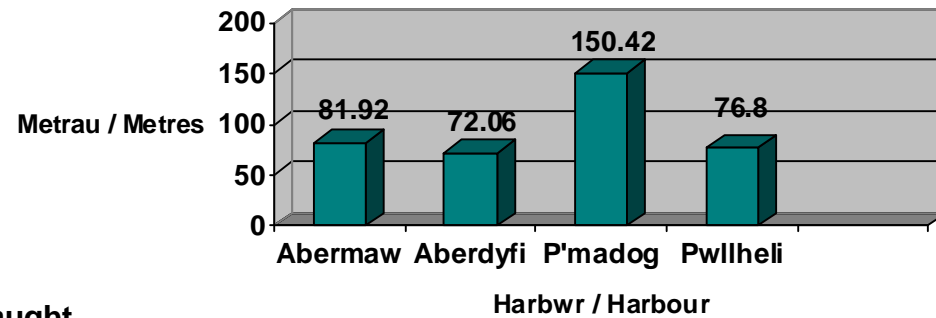

Darlun o ystadegau cychod ym mhob harbwr.

Analysis of boat statistics at each harbour.

Nifer o Gychod / Number of Boats

Cyfanswm Hyd / Total LOA

Cyfartaledd Hyd / Average LOA

Cyfanswm Dyfnder / Total Draught

Cyfartaledd Dyfnder / Average Draught