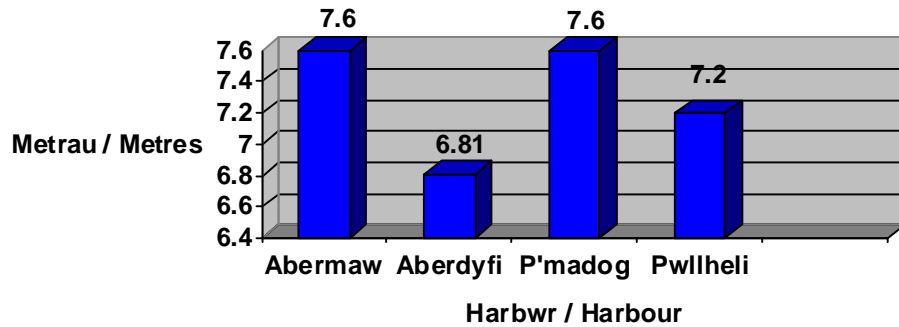

Darlun o ystadegau cychod ym mhob harbwr.

Analysis of boat statistics at each harbour.

Nifer o Gychod / Number of Boats

Cyfanswm Hyd / Total LOA

Cyfartaledd Hyd / Average LOA

Cyfanswm Dyfnder / Total Draught

Cyfartaledd Dyfnder / Average Draught